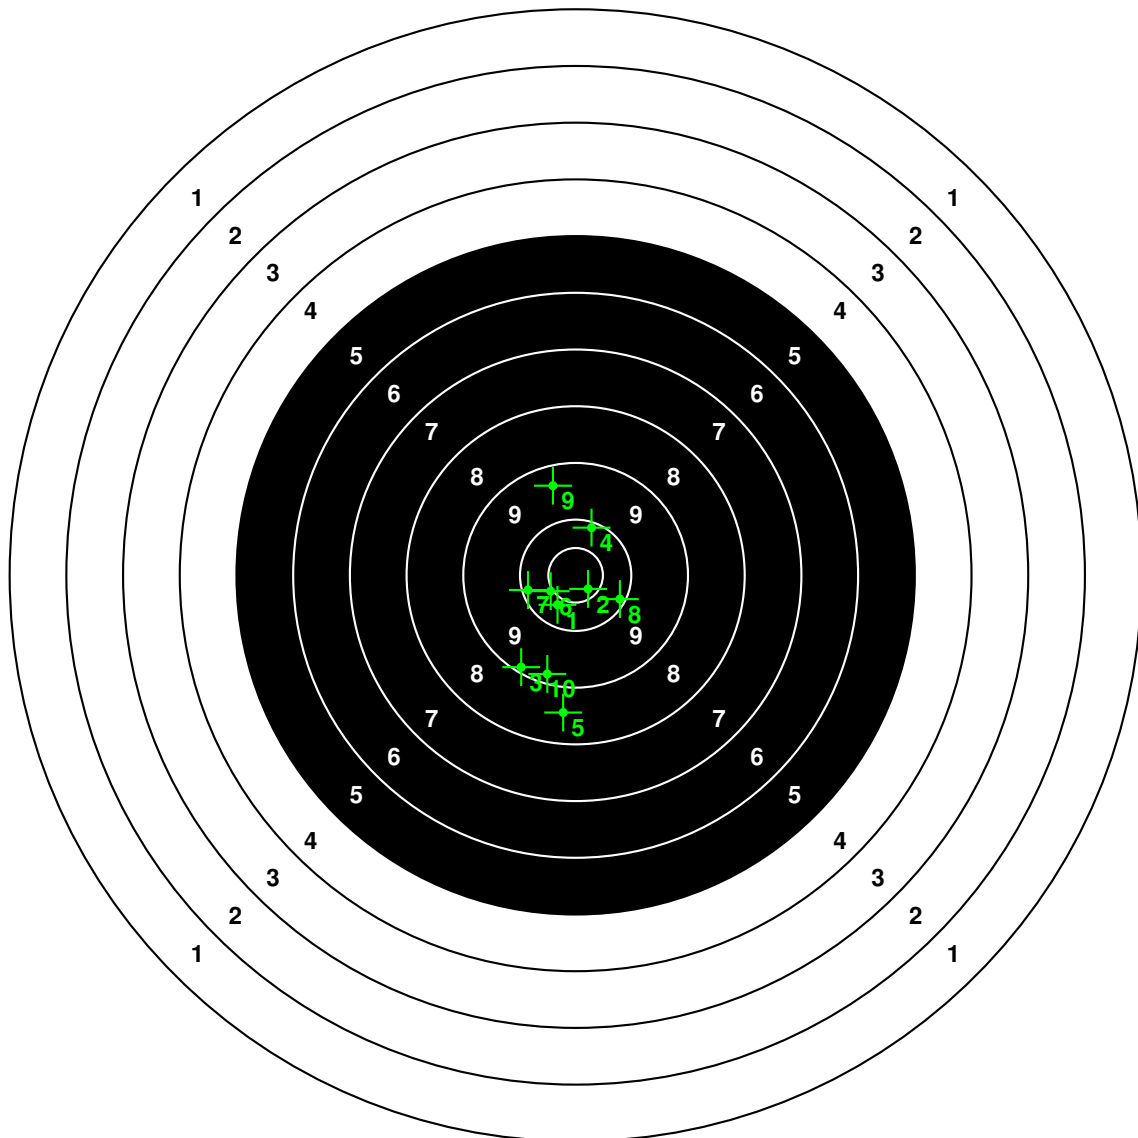

Hanslin-Gedenk-Stich

Schuss-Nr.	Wert
1	9
2	10
3	8
4	9
5	9
6	7
7	6
8	4
9	7
10	6
Total	95

Lizenz-Nr.: **146816**
Name: **Kälin**
Vorname: **Edgar**
Jahrgang: **1956**
Verein: **MSV Willerzell**

Hanslin-Gedenk-Stich

Hanslin-Gedenk-Schiessen 2022

Scheibenbild

Schuss-Nr.	Wert
1	10
2	10
3	9
4	10
5	8
6	10
7	10
8	10
9	9
10	9
Total	95

Lizenz-Nr.: **146816**
Name: **Kälin**
Vorname: **Edgar**
Jahrgang: **1956**
Verein: **MSV Willerzell**

Hanslin-Gedenk-Schiessen 2022

Scheibenbild

Jubiläumsstich

Schuss-Nr.	Wert
1	8
2	10
3	10
4	9
5	9
6	10
7	10
8	9
9	5
10	6
11	8
12	9
13	5
14	9
15	7
16	9
Total	75

Lizenz-Nr.: **146816**
Name: **Kälin**
Vorname: **Edgar**
Jahrgang: **1956**
Verein: **MSV Willerzell**