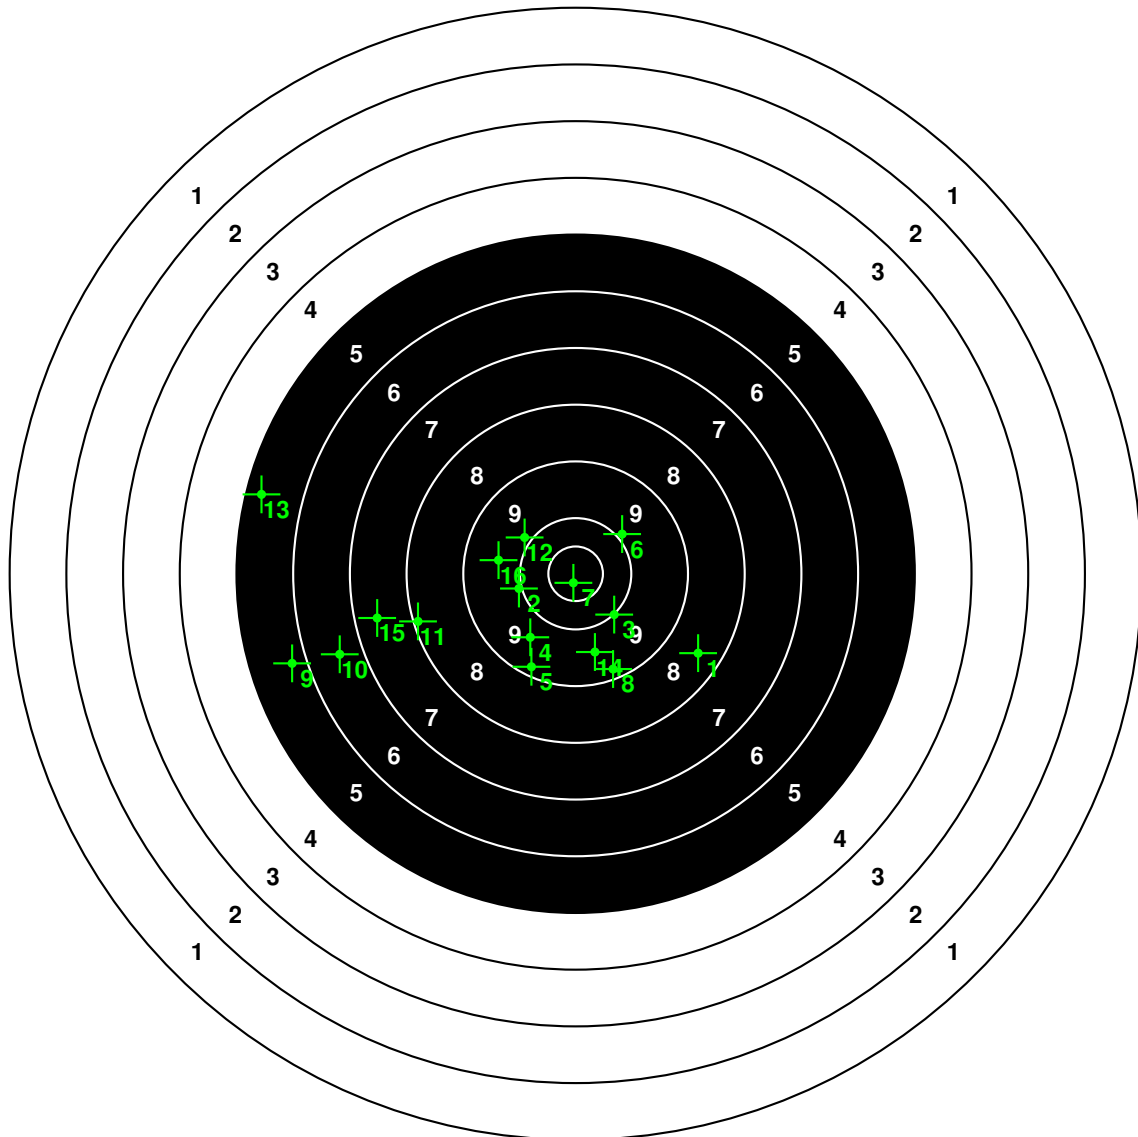

Hanslin-Gedenk-Stich

Schuss-Nr.	Wert
1	9
2	10
3	8
4	9
5	9
6	7
7	6
8	4
9	7
10	6
Total	95

Lizenz-Nr.: **146816**
Name: **Kälin**
Vorname: **Edgar**
Jahrgang: **1956**
Verein: **MSV Willerzell**

Hanslin-Gedenk-Stich

Hanslin-Gedenk-Schiessen 2022

Scheibenbild

Schuss-Nr.	Wert
1	10
2	10
3	9
4	10
5	8
6	10
7	10
8	10
9	9
10	9
Total	95

Lizenz-Nr.: **146816**
Name: **Kälin**
Vorname: **Edgar**
Jahrgang: **1956**
Verein: **MSV Willerzell**

Hanslin-Gedenk-Schiessen 2022

Scheibenbild

Jubiläumsstich

Schuss-Nr.	Wert
1	8
2	10
3	10
4	9
5	9
6	10
7	10
8	9
9	5
10	6
11	8
12	9
13	5
14	9
15	7
16	9
Total	75

Lizenz-Nr.: **146816**
Name: **Kälin**
Vorname: **Edgar**
Jahrgang: **1956**
Verein: **MSV Willerzell**