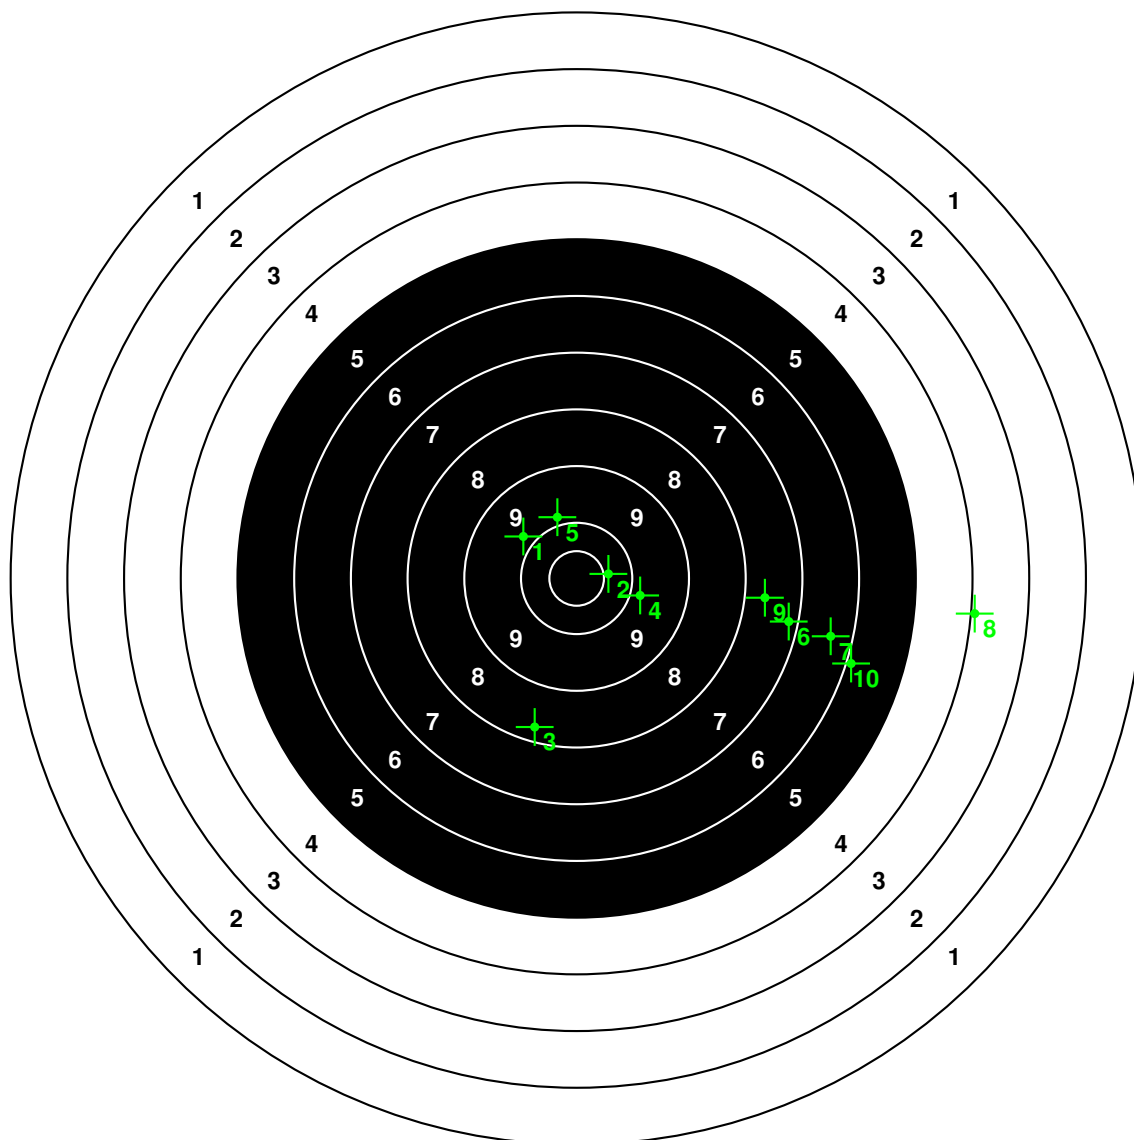

Hanslin-Gedenk-Stich

Schuss-Nr.	Wert
1	9
2	10
3	8
4	9
5	9
6	7
7	6
8	4
9	7
10	6
Total	95

Lizenz-Nr.: **146816**
Name: **Kälin**
Vorname: **Edgar**
Jahrgang: **1956**
Verein: **MSV Willerzell**

Hanslin-Gedenk-Stich

Hanslin-Gedenk-Schiessen 2022

Scheibenbild

Schuss-Nr.	Wert
1	10
2	10
3	9
4	10
5	8
6	10
7	10
8	10
9	9
10	9
Total	95

Lizenz-Nr.: **146816**
Name: **Kälin**
Vorname: **Edgar**
Jahrgang: **1956**
Verein: **MSV Willerzell**

Hanslin-Gedenk-Schiessen 2022

Scheibenbild

Jubiläumsstich

Schuss-Nr.	Wert
1	8
2	10
3	10
4	9
5	9
6	10
7	10
8	9
9	5
10	6
11	8
12	9
13	5
14	9
15	7
16	9
Total	75

Lizenz-Nr.: **146816**
Name: **Kälin**
Vorname: **Edgar**
Jahrgang: **1956**
Verein: **MSV Willerzell**