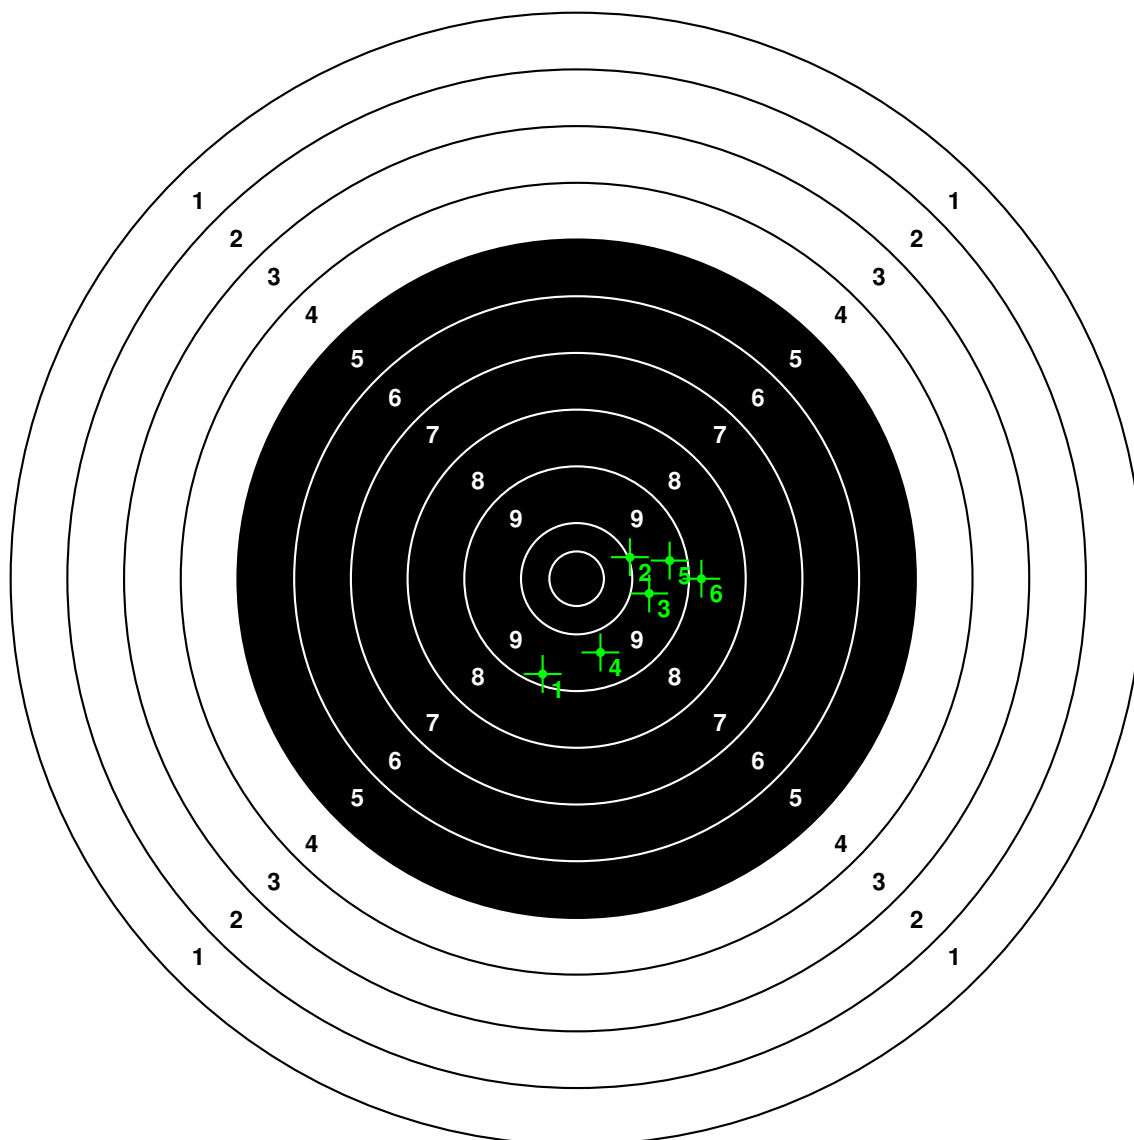

## Vereinswettkampf (Kraialp-Stich)

Schuss-Nr.	Wert
1	10
2	10
3	10
4	10
5	9
6	10
7	8
8	8
9	9
10	9
<b>Total</b>	<b>93</b>

Lizenz-Nr.: **132753**  
 Name: **Kühne**  
 Vorname: **Anita**  
 Jahrgang: **1982**  
 Verein: **MSV Rufi-Maseltrangen**

## Gruppenwettkampf (Scheidegg-Stich)

Schuss-Nr.	Wert
1	9
2	10
3	9
4	9
5	9
6	8
<b>Total</b>	<b>54</b>

Lizenz-Nr.: **132753**  
 Name: **Kühne**  
 Vorname: **Anita**  
 Jahrgang: **1982**  
 Verein: **MSV Rufi-Maseltrangen**

## Auszahlung (Schwägälp-Stich)

Schuss-Nr.	Wert
1	97
2	82
3	75
4	78
<b>Total</b>	<b>332</b>

Lizenz-Nr.: **132753**  
 Name: **Kühne**  
 Vorname: **Anita**  
 Jahrgang: **1982**  
 Verein: **MSV Rufi-Maseltrangen**