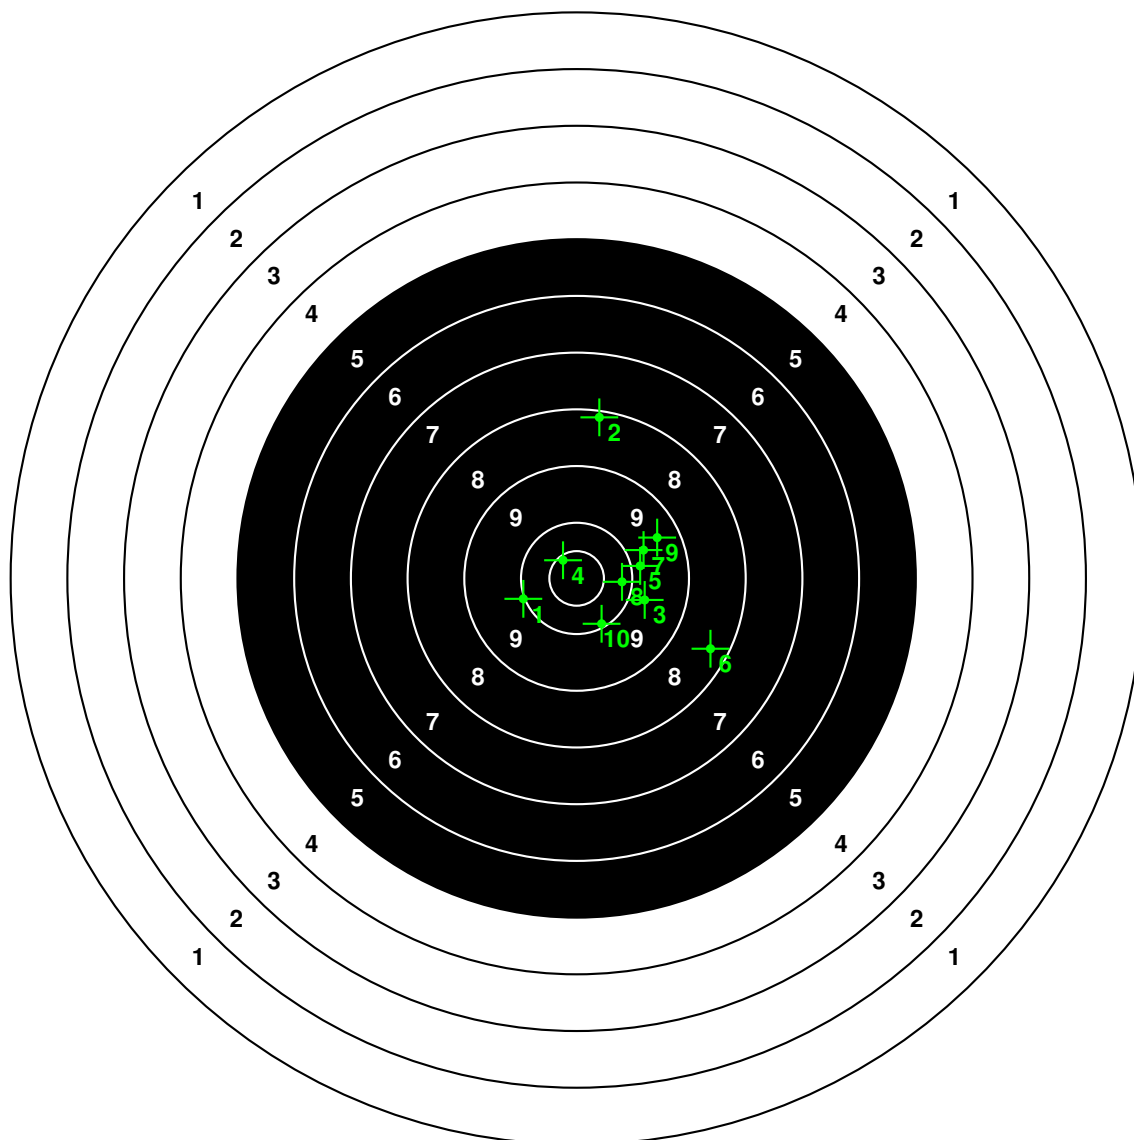

Vereinswettkampf (Kraialp-Stich)

| Schuss-Nr. | Wert |
|--------------|-----------|
| 1 | 10 |
| 2 | 8 |
| 3 | 9 |
| 4 | 10 |
| 5 | 9 |
| 6 | 8 |
| 7 | 9 |
| 8 | 10 |
| 9 | 9 |
| 10 | 10 |
| Total | 92 |

Lizenz-Nr.: **103938**
 Name: **Dörig**
 Vorname: **Anton**
 Jahrgang: **1960**
 Verein: **MSV Ettenhausen**

Gruppenwettkampf (Scheidegg-Stich)

| Schuss-Nr. | Wert |
|--------------|-----------|
| 1 | 10 |
| 2 | 10 |
| 3 | 10 |
| 4 | 10 |
| 5 | 10 |
| 6 | 9 |
| Total | 59 |